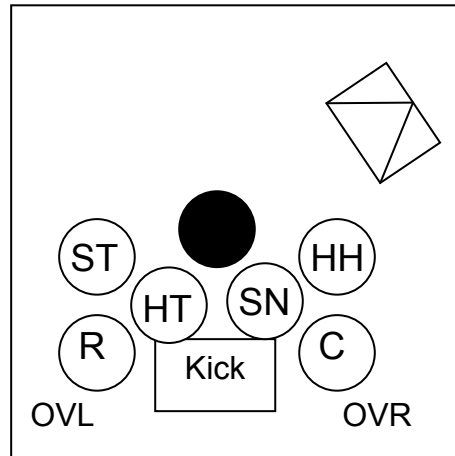

# Bühnenplan "nachtexpress"

Bühne mindestens 7m x 5m

Key Podest min. 2m x 2m

Drum Podest min. 2m x 2m

7 Mics

Bläser Podest min. 2m x 2m

Sax Sax Sax Sax

## Legende:

Monitor

Strom ~ 230V

Shure SM 58

XLR-Mic Anschl.

Gitarre

Bass

Percussion

4 Mics

Lead Voc 1    Lead Voc 2