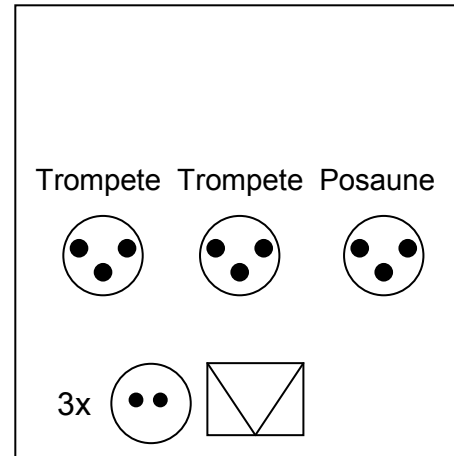

# Bühnenplan "nachtexpress"

Bühne mindestens 7m x 5m

Key Podest min. 2m x 2m

Drum Podest min. 2m x 2m

7 Mics

Bläser Podest min. 2m x 2m

Sax Sax Sax Sax

## Legende:

Monitor

Strom ~ 230V

Shure SM 58

XLR-Mic Anschl.

Gitarre

Bass

Percussion