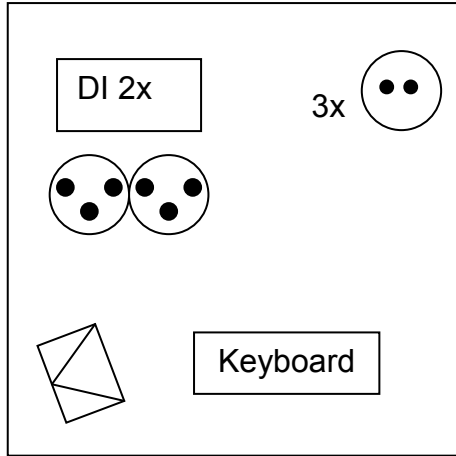

# Bühnenplan "nachtexpress"

Bühne mindestens 7m x 5m

Key Podest min. 2m x 2m

Drum Podest min. 2m x 2m

7 Mics

Bläser Podest min. 2m x 2m

Sax Sax Sax Sax

## Legende:

Monitor

Strom ~ 230V

Shure SM 58

XLR-Mic Anschl.

Gitarre

Bass

Percussion

4 Mics

Lead Voc 1    Lead Voc 2